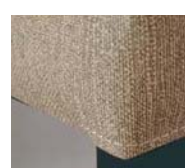

新商品

鎌倉椅子と八坂椅子がニューデザイン軽量にて新登場!
しかも座り心地は抜群です!!

軽量タイプ

鎌倉コンパクトチェア

H70cm用椅子 重量/約5.9kg→約**4.1kg**

材質/フレーム:ビーチ材 シート:ビニールレザー ※輸入品

210-25-07 ¥13,600
金彩 (KK-70-GD)

210-25-08 ¥13,600
茶彩 (KK-70-BR)

210-25-09 ¥13,300
サンドベージュ (KK-70-SB)

八坂コンパクトチェア

H70cm用椅子 重量/約6.1kg→約**4.2kg**

材質/フレーム:ビーチ材 シート:ビニールレザー ※輸入品

210-25-10 ¥13,900
金彩 (YK-70-GD)

210-25-11 ¥13,900
茶彩 (YK-70-BR)

210-25-12 ¥13,600
サンドベージュ (YK-70-SB)

サンドベージュ

軽量タイプ

花月レセプションチェア

H70cm用椅子 重量/約4.8kg

材質/フレーム:ビーチ材 シート:ビニールレザー

210-28-07 ¥13,900
(KG-70-BR)
茶彩
フレーム色/ブラック

210-28-08 ¥13,600
(KG-70-SB)
サンドベージュ
フレーム色/ブラック

210-14-05 ¥13,900
(HG-70-BR)
茶彩
フレーム色/ナチュラル

210-14-06 ¥13,600
(HG-70-SB)
サンドベージュ
フレーム色/ナチュラル

肘掛椅子

材質/フレーム:ビーチ材 背面:PVC仕様 座面:メッシュシート(PVC)

H70cm用椅子 重量/約5.4kg

各**¥15,500**

210-30-01
(MK-70-GD)

210-30-02
(MK-70-SIL)

210-30-03
(MK-70-BR)

肘掛椅子

意匠登録済

材質/フレーム:ビーチ材 座面:メッシュシート(PVC)

H70cm用椅子 重量/約5.4kg

各**¥14,880**

「華」背面:木製仕様

210-30-04
(BWA-81-SB)
サンドベージュ

210-30-05
(BWA-81-SBR)
サンドブラウン

210-30-06
(NWA-71-SB)
サンドベージュ

210-20-04
(NWA-71-SBR)
サンドブラウン